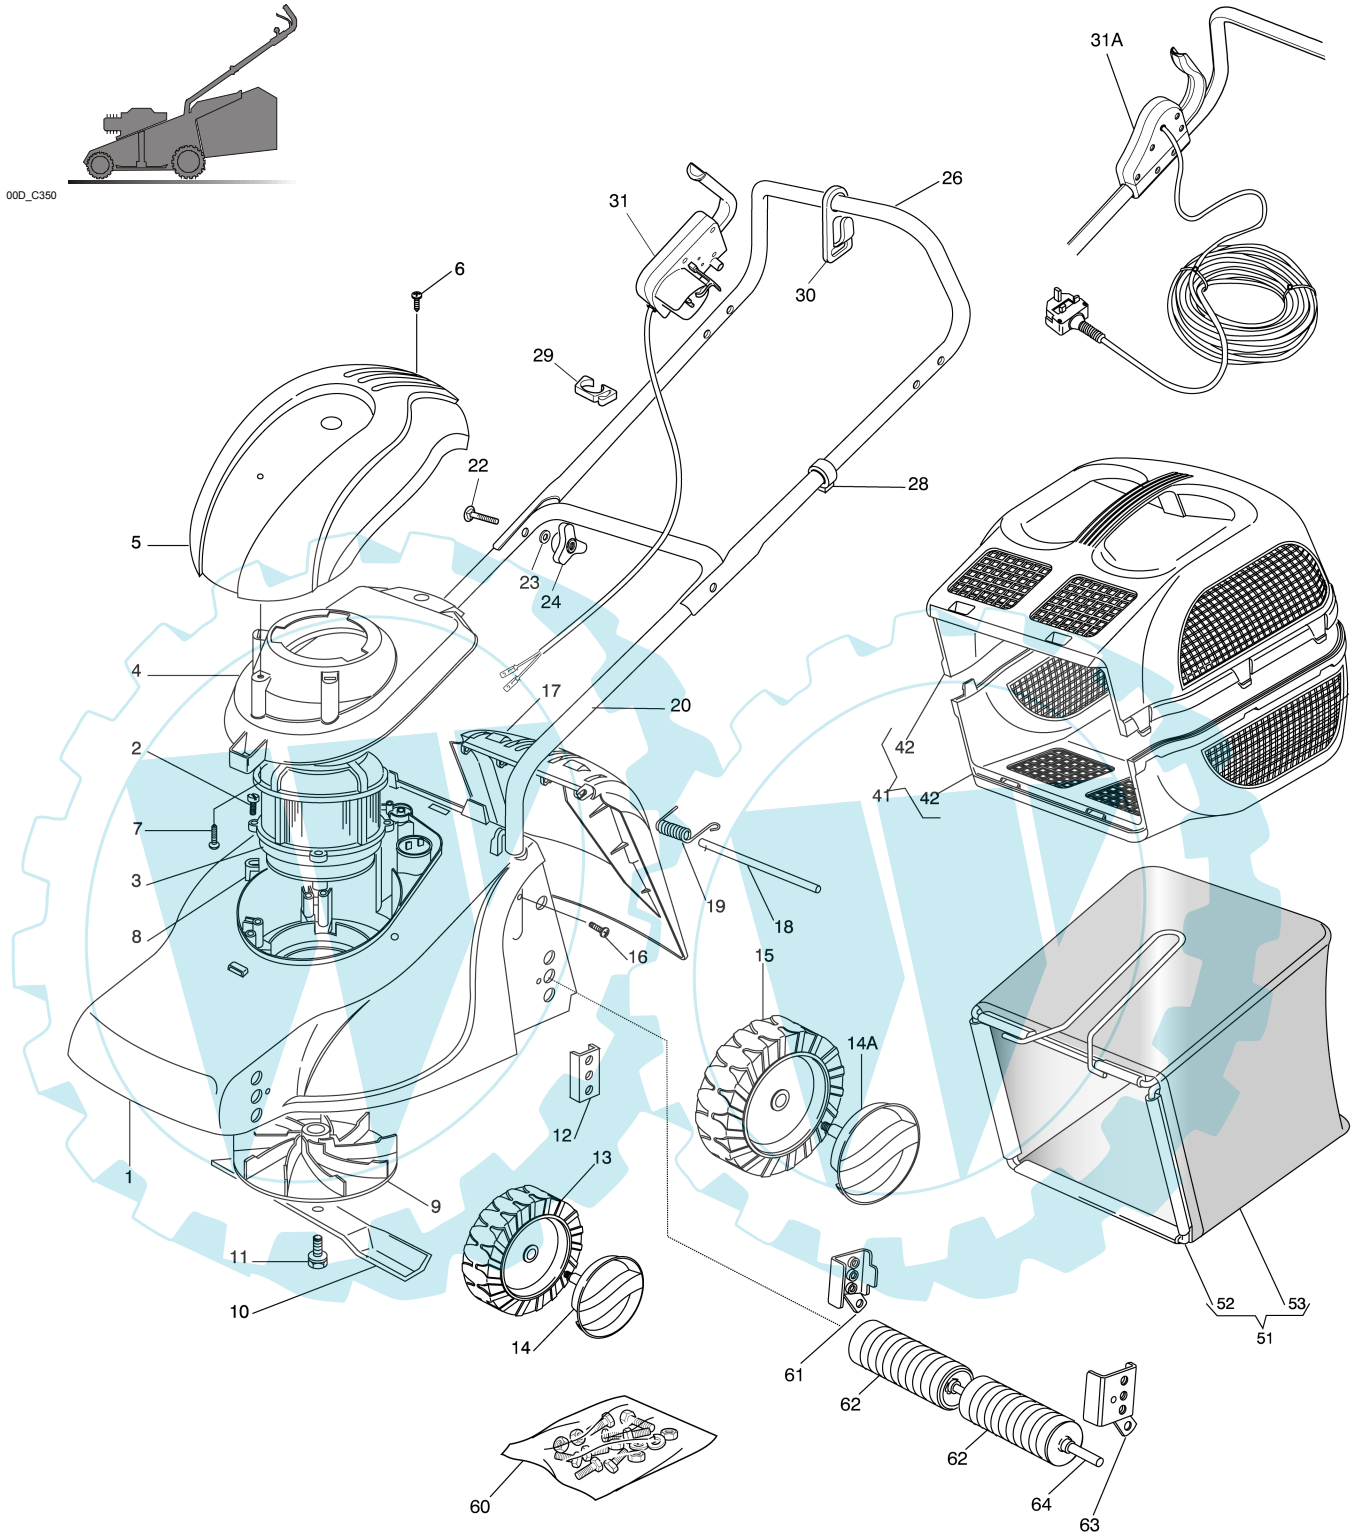

GLOBAL GARDEN PRODUCTS

Pos.	Code	Q.ty	Descrizione	Description	Description	Beschreibung	Remarks
1	81001573/0	1	CHASSIS GIALLO	DECK YELLOW	CHÂSSIS JAUNE	GEHÄUSE GELB	
-	81001560/0	1	CHASSIS ROSSO	DECK RED	CHÂSSIS ROUGE	GEHÄUSE ROT	
-	81001574/0	1	CHASSIS VERDE	DECK GREEN	CHÂSSIS VERT	GEHÄUSE GRÜN	
2	12735410/0	4	VITE	SCREW	VIS	SCHRAUBE	
3	18563632/0	1	MOTORE FEVILL ELECTRIC	MOTOR FEVILL ELECTRIC	MOTEUR FEVILL ELECTRIC	MOTOR FEVILL ELECTRIC	230-240V (1000W)
4	22055050/2	1	SUPPORTO CAPOTTINA	SUPPORT, COVER	SUPPORT CAPOT	HALTER, HAUBE	
5	22055049/1	1	CAPOTTINA	COVER	CAPOT	HAUBE	
6	12728680/0	1	VITE	SCREW	VIS	SCHRAUBE	
7	12728450/0	1	VITE	SCREW	VIS	SCHRAUBE	